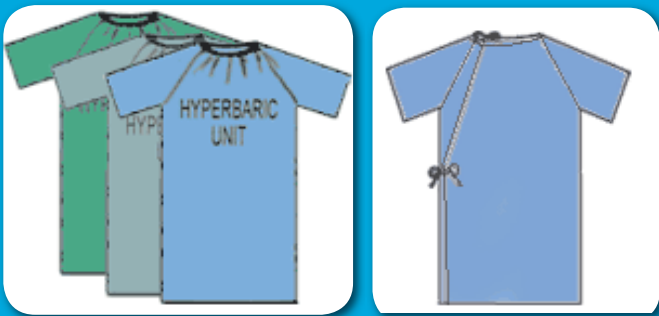

Gowns

2 Ply Carbon Poly Fronts (Snaps)* [Price/Ea.]

HCORG321	46.15(12-12Ea.)	43.38(24+Ea.)

Complete Barrier Gown (Ties)* [Price/Ea.]

HCORG401 Solid	24.40(12-12Ea.)	22.94(24+Ea.)

Colors* : Yellow, Misty, Ceil blue, Jade green

NON-Barrier Tunnel Belt Gown (Ties) [Price/Ea.]

HCORG501 Solid	14.64(12-12Ea.)	13.76(24+Ea.)

Colors : Misty, Ceil blue, Jade green

Hyperbaric Gown (Solid) * [Price/Ea.]

HCHGN001 OSFM	9.94(30-30Ea.)	9.34(60+Ea.)

Hyperbaric Gown Angle Back (Solid) * [Price/Ea.]

HCHGN021	10.64(30-30Ea.)	10.00(60+Ea.)

Hyperbaric Gown 2x (Solid) * [Price/Ea.]

HCHGN051	11.53(30-30Ea.)	10.84(60+Ea.)

Colors* : Ciel ,Jade, Misty , White

Hyperbaric Imperial Gown 3x (Solid)* [Price/Ea.]

HCHGN081	14.20(18-18Ea.)	13.35(36+Ea.)

Hyperbaric Imperial Gown 5x (Solid)* [Price/Ea.]

HCHGN101	15.97(18-18Ea.)	15.01(36+Ea.)

Hyperbaric Imperial Gown 10x (Solid)* [Price/Ea.]

HCHGN121	19.52(18-18Ea.)	18.35(36+Ea.)

Colors* : Ciel ,Jade, Misty

Hyperbaric Gowns

Pedi Gown With Ties (Clown Print) [Price/Ea.]

HCPDG001 Small	6.89(30-30Ea.)	6.47(60+Ea.)

Color : Yellow

HCPDG002 Medium	7.10(30-30Ea.)	6.67(60+Ea.)

Color : Blue

HCPDG003 Large	7.28(30-30Ea.)	6.83(60+Ea.)

Color : Mint

HCPDG004 XL	6.74(30-30Ea.)	6.33(60+Ea.)

Color : White

Pedi IV Gown With Snaps (Clown Print) [Price/Ea.]

HCPDG021 Small	8.34(30-30Ea.)	7.84(60+Ea.)

Color : Yellow

HCPDG022 Medium	8.60(30-30Ea.)	8.09(60+Ea.)

Color : Blue

HCPDG023 Large	8.80(30-30Ea.)	8.27(60+Ea.)

Color : Mint

HCPDG024 XL	8.16(30-30Ea.)	7.67(60+Ea.)

Color : White